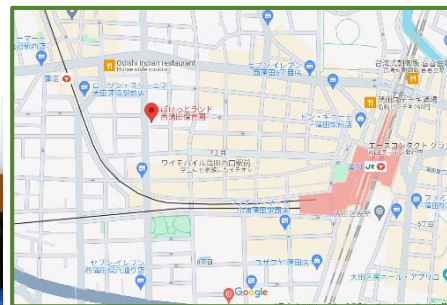

～お問い合わせ先～

学校法人三幸学園 ぼけっとランド西鎌田保育園
大田区西鎌田7-35-1宝栄ビルビル3階

TEL 03-5711-8181 (お電話受付可能時間 平日10:00～17:00)